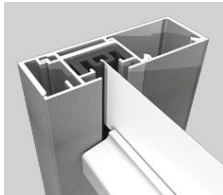

90km/h
25m/s

12m²

rollSCREEN