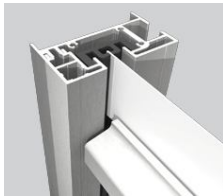

12m²

rollSCREEN

18km/h
5m/s

8m²

PURO.XR-zip

90km/h
25m/s

18m²