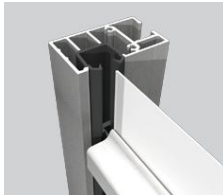

12m²

rollSCREEN

18km/h
5m/s

8m²

PURO.XR-zip

90km/h
25m/s

18m²